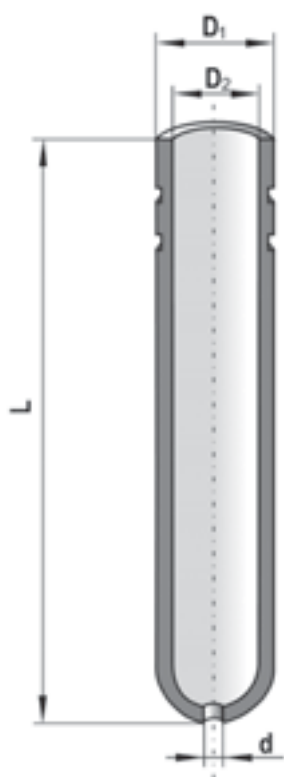

Dosierrohre

TABELE

TYP	L	D ₁	D ₂	d
DC 360 / 1	360	65	40	12
DC 360 / 2	360	65	40	16
DC 360 / 3	360	51	30	9
DC 360 / 4	360	80	50	18
DC 360 / 5	360	85	65	21
DC 570 / 1	570	110	80	28
DC 570 / 2	570	110	80	24
DC 570 / 3	570	95	65	21
DC 570 / 4	570	130	100	35
DC 570 / 5	570	65	40	12
DC 570 / 6	570	65	40	16
DC 570 / 7	570	80	50	18
DC 570 / 8	570	110	80	35
DC 570 / 9	570	80	50	21
DC 570 / 10	570	110	80	32
DC 720 / 1	720	80	60	16
DC 720 / 2	720	80	60	20
DC 720 / 3	720	80	60	9
DC 720 / 4	720	80	60	12
DC 720 / 5	720	80	60	25
DC 720 / 6	720	86	60	20
DC 720 / 7	720	70	40	25
DC 760 / 1	760	110	80	35